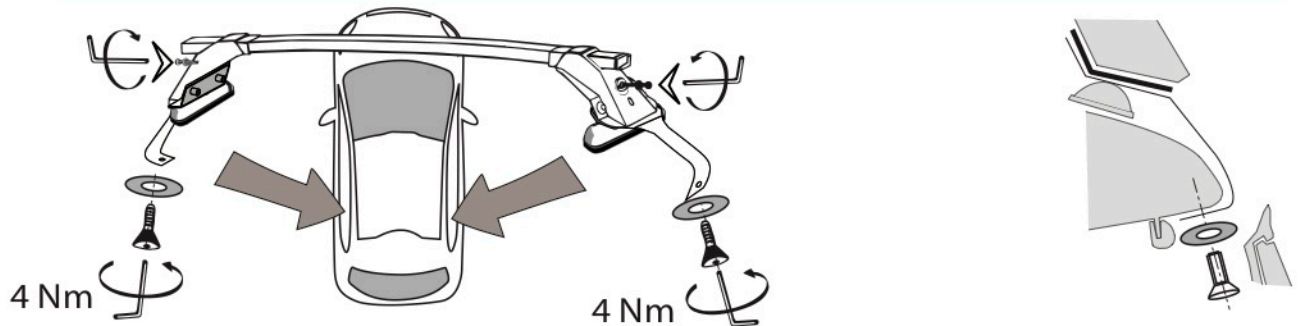

L1497 Volkswagen T-Roc 2017 no rails

Patent pending

max
Kg. 60

L2

LA PREALPINA srl

INDUSTRIA ACCESSORI AUTO
10040 VOLVERA (Torino) ITALY
Strada Orbassano, 47
tel. 011 985 06 83, Fax 011 985 72 76
<http://www.laprealpina.net>; e-mail: lp@laprealpina.it