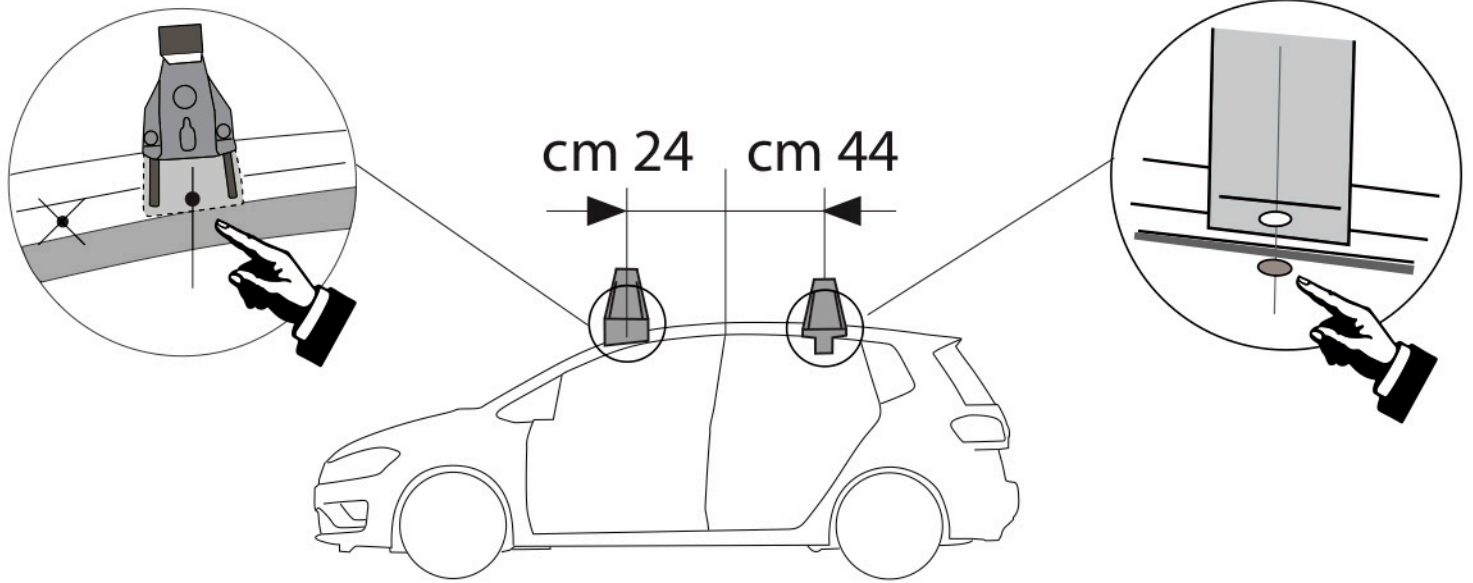

L1497 Volkswagen T-Roc 2017 no rails

Patent pending

max
Kg. 60

L2

LA PREALPINA srl

INDUSTRIA ACCESSORI AUTO
10040 VOLVERA (Torino) ITALY
Strada Orbassano, 47
tel. 011 985 06 83, Fax 011 985 72 76
<http://www.laprealpina.net>; e-mail: lp@laprealpina.it