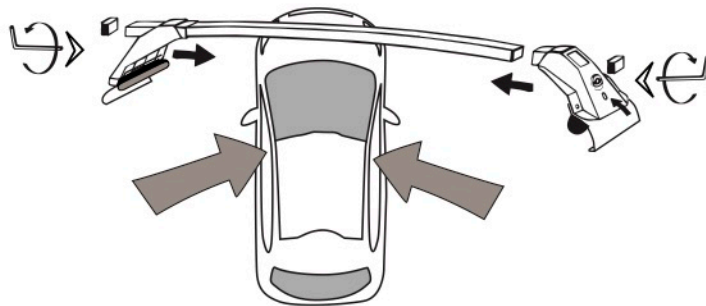

L1497 Volkswagen T-Roc 2017 no rails

Patent pending

max
Kg. 60

L2

LA PREALPINA srl

INDUSTRIA ACCESSORI AUTO
10040 VOLVERA (Torino) ITALY
Strada Orbassano, 47
tel. 011 985 06 83, Fax 011 985 72 76
<http://www.laprealpina.net>; e-mail: lp@laprealpina.it