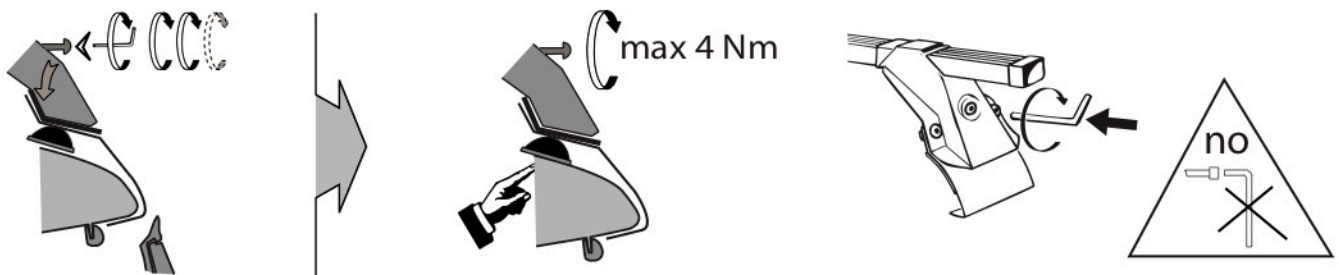

L1497 Volkswagen T-Roc 2017 no rails

Patent pending

max
Kg. 60

L2

LA PREALPINA srl

INDUSTRIA ACCESSORI AUTO
10040 VOLVERA (Torino) ITALY
Strada Orbassano, 47
tel. 011 985 06 83, Fax 011 985 72 76
<http://www.laprealpina.net>; e-mail: lp@laprealpina.it