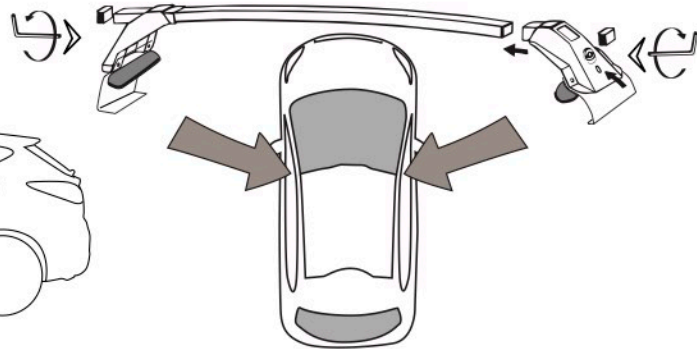

L1502 JAGUAR E-Pace 2017 no rails

cm 22

cm 59

I-sez. tetto vettura
GB-roof section
E-seccion del techo

I - Per stringere, usare la chiave come indicato nel disegno. (Non si assumono responsabilità per danni causati dall'impiego di chiavi diverse da quella in dotazione al prodotto).

F - Pour serrer, utiliser la clé comme indique ci dessous.

GB - To tighten please use the wrench as per the drawing.

D - Zum Anziehen benutzen Sie bitte den Inbusschlüssel, nur wie auf dem Bild dargestellt.