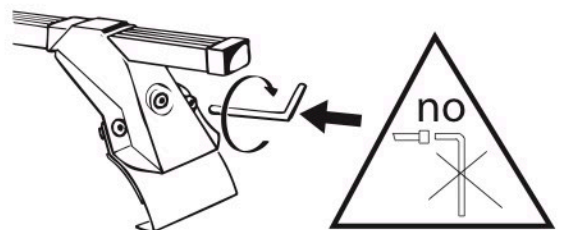

I - Per stringere, usare la chiave come indicato nel disegno. (Non si assumono responsabilità per danni causati dall'impiego di chiavi diverse da quella in dotazione al prodotto).

F - Pour serrer, utiliser la clé comme indique ci dessous.

GB - To tighten please use the wrench as per the drawing.

D - Zum Anziehen benutzen Sie bitte den Inbusschlüssel, nur wie auf dem Bild dargestellt.

E - Para el correcto ajuste, utilizar la llave fija tal y como se indica en la imagen