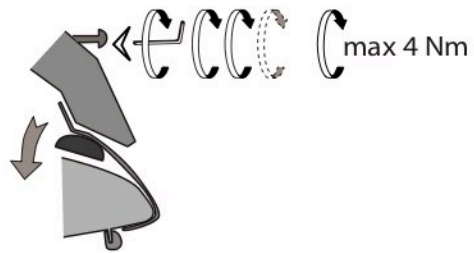

L1502 JAGUAR E-Pace 2017 no rails

cm 22

cm 59

I-sez. tetto vettura
GB-roof section
E-seccion del techo

I - Per stringere, usare la chiave come indicato nel disegno. (Non si assumono responsabilità per danni causati dall'impiego di chiavi diverse da quella in dotazione al prodotto).

F - Pour serrer, utiliser la clé comme indique ci dessous.

GB - To tighten please use the wrench as per the drawing.

D - Zum Anziehen benutzen Sie bitte den Inbusschlüssel, nur wie auf dem Bild dargestellt.