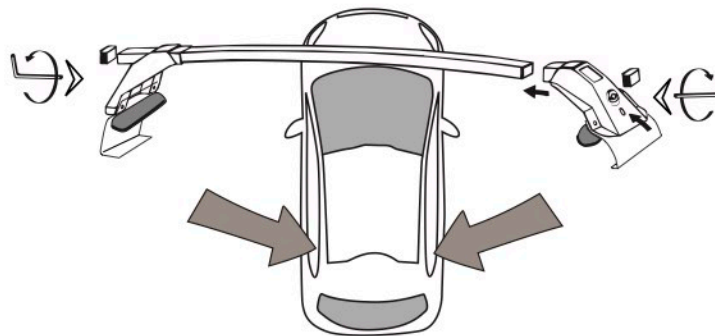

L1502 JAGUAR E-Pace 2017 no rails

cm 22

cm 59

I-sez. tetto vettura
GB-roof section
E-seccion del techo

I - Per stringere, usare la chiave come indicato nel disegno. (Non si assumono responsabilità per danni causati dall'impiego di chiavi diverse da quella in dotazione al prodotto).

F - Pour serrer, utiliser la clé comme indique ci dessous.

GB - To tighten please use the wrench as per the drawing.

D - Zum Anziehen benutzen Sie bitte den Inbusschlüssel, nur wie auf dem Bild dargestellt.