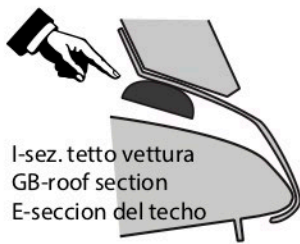

L1502 JAGUAR E-Pace 2017 no rails

cm 22

cm 59

I-sez. tetto vettura
GB-roof section
E-seccion del techo

I - Per stringere, usare la chiave come indicato nel disegno. (Non si assumono responsabilità per danni causati dall'impiego di chiavi diverse da quella in dotazione al prodotto).

F - Pour serrer, utiliser la clé comme indique ci dessous.

GB - To tighten please use the wrench as per the drawing.

D - Zum Anziehen benutzen Sie bitte den Inbusschlüssel, nur wie auf dem Bild dargestellt.