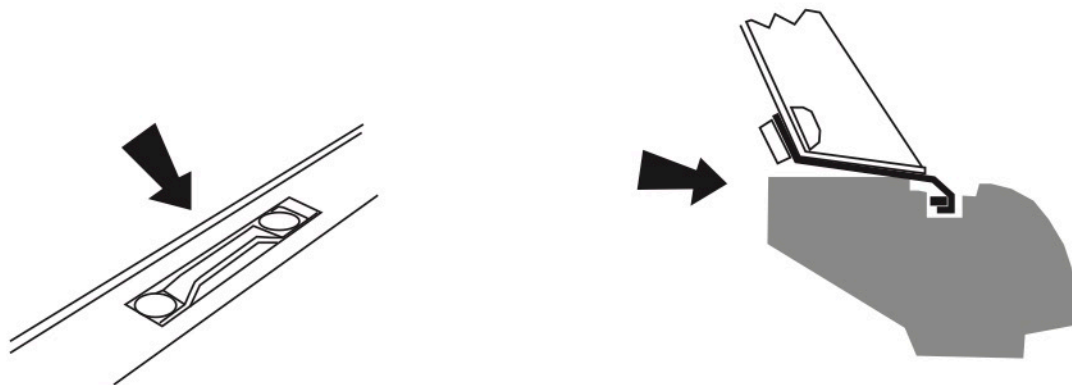

L868

TOYOTA Rav 4 1994

TOYOTA Rav 4 2006

max  
Kg. 60

L2

RAV4 1994

RAV4 2006

I - Per stringere, usare la chiave come indicato nel disegno. (Non si assumono responsabilità per danni causati dall'impiego di chiavi diverse da quella in dotazione al prodotto).

F - Pour serrer, utiliser la clé comme indique ci dessous.

GB - To tighten please use the wrench as per the drawing.

D - Zum Anziehen benutzen Sie bitte den Inbusschlüssel, nur wie auf dem Bild dargestellt.