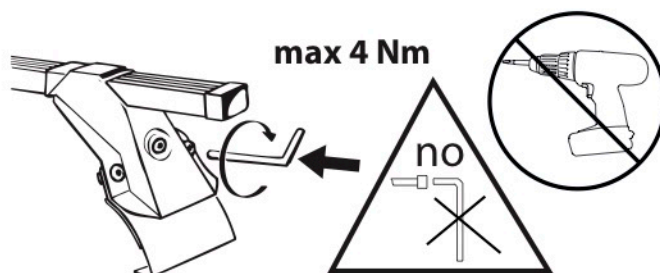

I - Per stringere, usare la chiave come indicato nel disegno. (Non si assumono responsabilità per danni causati dall'impiego di chiavi diverse da quella in dotazione al prodotto).

F - Pour serrer, utiliser la clé comme indique ci dessous.

GB - To tighten please use the wrench as per the drawing.

D - Zum Anziehen benutzen Sie bitte den Inbusschlüssel, nur wie auf dem Bild dargestellt.

E - Para el correcto ajuste, utilizar la llave fija tal y como se indica en la imagen