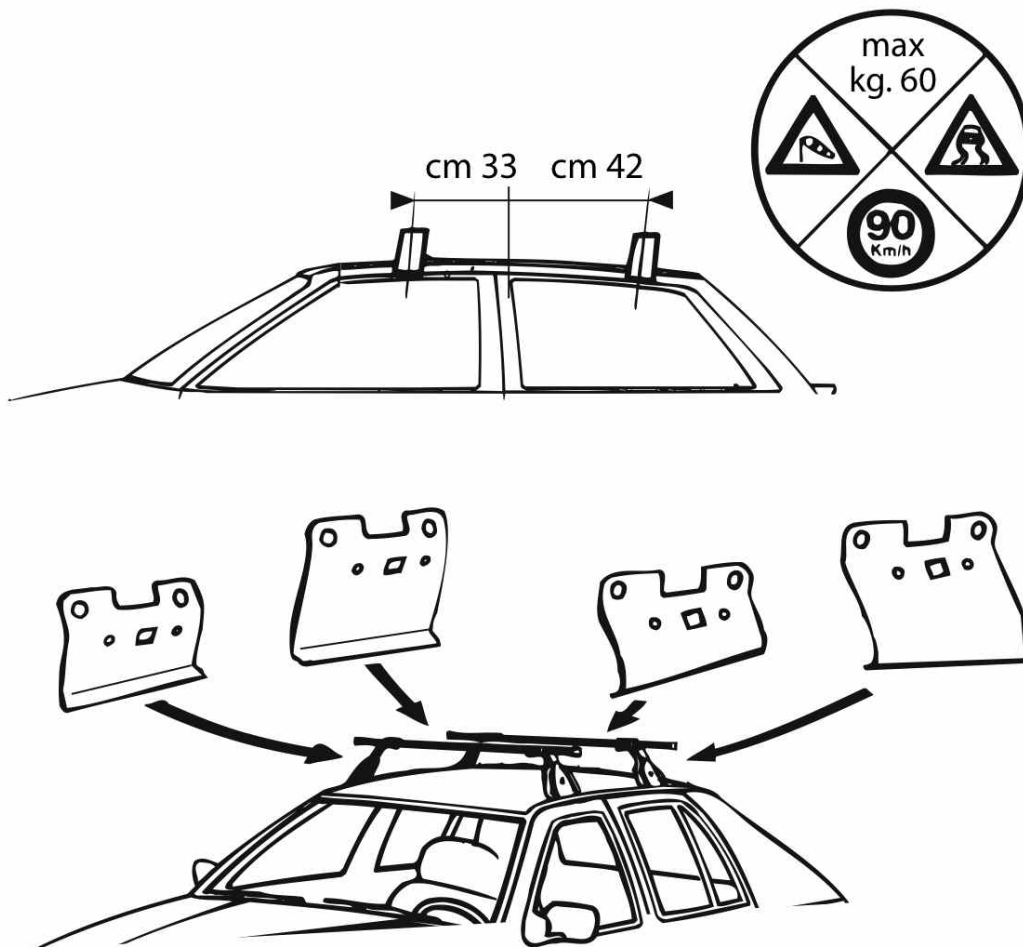

L925 VW Passat 1997

La Prealpina srl

I- Per stringere, usare la chiave come indicato nel disegno. (Non si assumono responsabilità per danni causati dall'impiego di chiavi diverse da quella in dotazione al prodotto.
F- Pour serrer, utiliser la cle comme indique ci dessous.
GB-For tightening, please use the wrench as per the drawing.
D- Zum Anziehen benutzen Sie bitte den Inbusschlüssel, nur wie auf dem Bild dargestellt.
E- Para el correcto montaje, utilizar la llave fija tal y como se indica en la imagen.