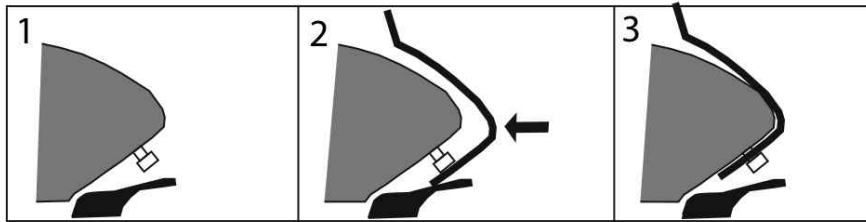

L992 Lancia Lybra 99+ berlina

- I- Per stringere, usare la chiave come indicato nel disegno. (Non si assumono responsabilità per danni causati dall' impiego di chiavi diverse da quella in dotazione al prodotto.
- F- Pour serrer , utiliser la cle comme indique ci dessous.
- GB-For tightening, please use the wrench as per the drawing.
- D- Zum Anziehen benutzen Sie bitte den Inbusschlüssel, nur wie auf dem Bild dargestellt.
- E- Para el correcto montaje, utilizar la llave fija tal y como se indica en la imagen.